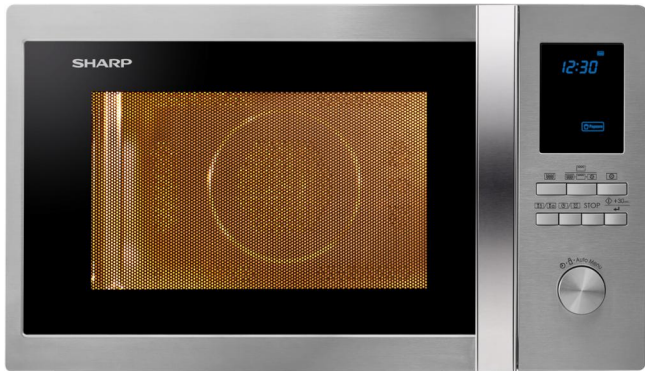

This is Why

- ▶ OVENCAPACITEIT VAN 32 LITER
- ▶ 10 KOOKPROGRAMMA'S
- ▶ ROESTVRIJSTAAL
- ▶ 1000W MAGNETRONVERMOGEN, 1100W GRILL, 2500W HETELUCHTOVEN
- ▶ GROOT LCD-DISPLAY MET KLOK EN BLAUWE VERLICHTING
- ▶ TELESCOPISCHE DRAAIKNOP VOOR KOOKTIJDEN EN GEWICHT
- ▶ AUTOMATISCHE +30 SECONDEN TOETS
- ▶ GLAZEN DRAAIPLATEAU, KINDERSLOT EN KEUKENTIMER

De R-922STWE is een fraaie roestvrijstalen combi magnetron met een ruime oveninhoud van 32 liter en 10 automatische kookprogramma's.

De informatie op het grote LCD display word in een mooie blauwe kleur weergegeven. De draaiknop is telescopisch en kan dus ingedrukt worden.

Verder beschikt deze magnetron over een glazen draaiplateau, kinderslot en een keukentimer.

ALGEMEEN

- ▶ Magnetron kleur: **Roestvrij staal**
- ▶ Magnetron vermogen: **1000**
- ▶ Infrarood Grill (W): **1100**
- ▶ Hetelucht (W): **2500**
- ▶ Hetelucht temperatuur in °C: **150-240**
- ▶ Ovenruimtecapaciteit (Liter): **32**
- ▶ Magnetron vermogeninstellingen: **5**
- ▶ Combi-gebruik: Quartz/infrarood grill en magnetron: ✓
- ▶ Combi-gebruik: Hetelucht en magnetron: ✓
- ▶ Automatisch Pizza-programma: **1**
- ▶ Kook- en ontdooiprogramma: **10**
- ▶ Automatisch cake programma: **1**
- ▶ Klok: ✓
- ▶ Timer, Min./Sec.: **95/00**
- ▶ Plus-1-Minuut-programma / +30s: ✗/✓
- ▶ Afmeting draaiplateau ø cm / Materiaal: **31,5/glas**
- ▶ Materiaal ovenruimte: **Roestvrij staal**
- ▶ Energy Save Mode: ✓